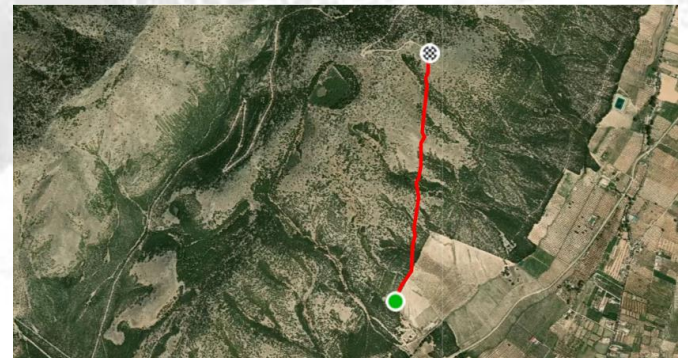

Distancia	Desnivel positivo	Grado promedio	Desnivel menor	Desnivel mayor	Diferencia de desnivel
1,70km	350m	20,3%	1.005m	1.350m	345m

Categoría de ascenso 6 intentos de 6 personas
2

Actuales Reyes

Fífo. Serafín Gómez Mirón
👑 RC (hombres) - 18:43 10 oct. 2021

EVELIN ORTIGOSA PÉREZ
👑 RC (mujeres) - 23:57 10 oct. 2021

- Segmento identificado por carteles identificativos en su parte de Inicio y su parte de Fin.
- Dará comienzo en el 1.6 Km del Trail y Mini-Trail y finaliza en el 3.3Km, plena subida a Perico Ruiz.
- Pueden participar Trail y Mini-Trail, será necesario grabar en el Satrava la "ruta entera" de la carrera en la que participa. En la entrega de Premios se hará comprobación de los que mejor tiempo han realizado, comprobando que han realizado su carrera entera y han participado de una forma correcta. **"Hay que guardar y cargar la ruta y hacer visible el entrenamiento de carrera"**
- No puntuarán quien no termine la modalidad donde se hayan inscrito.
- Habrá Premio Masculino y Femenino. → **KOM & QOM**